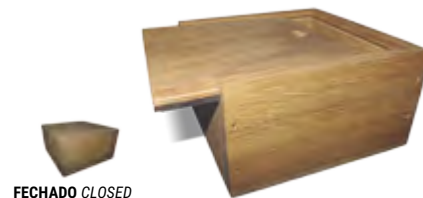

FECHADO CLOSED

Porta contas
Bill box

DIMENSÕES SIZE	REF.
Carvalho/Oak 12x12,5x6 cm	74920
Pinho/Pine 12x12,5x6 cm	54920